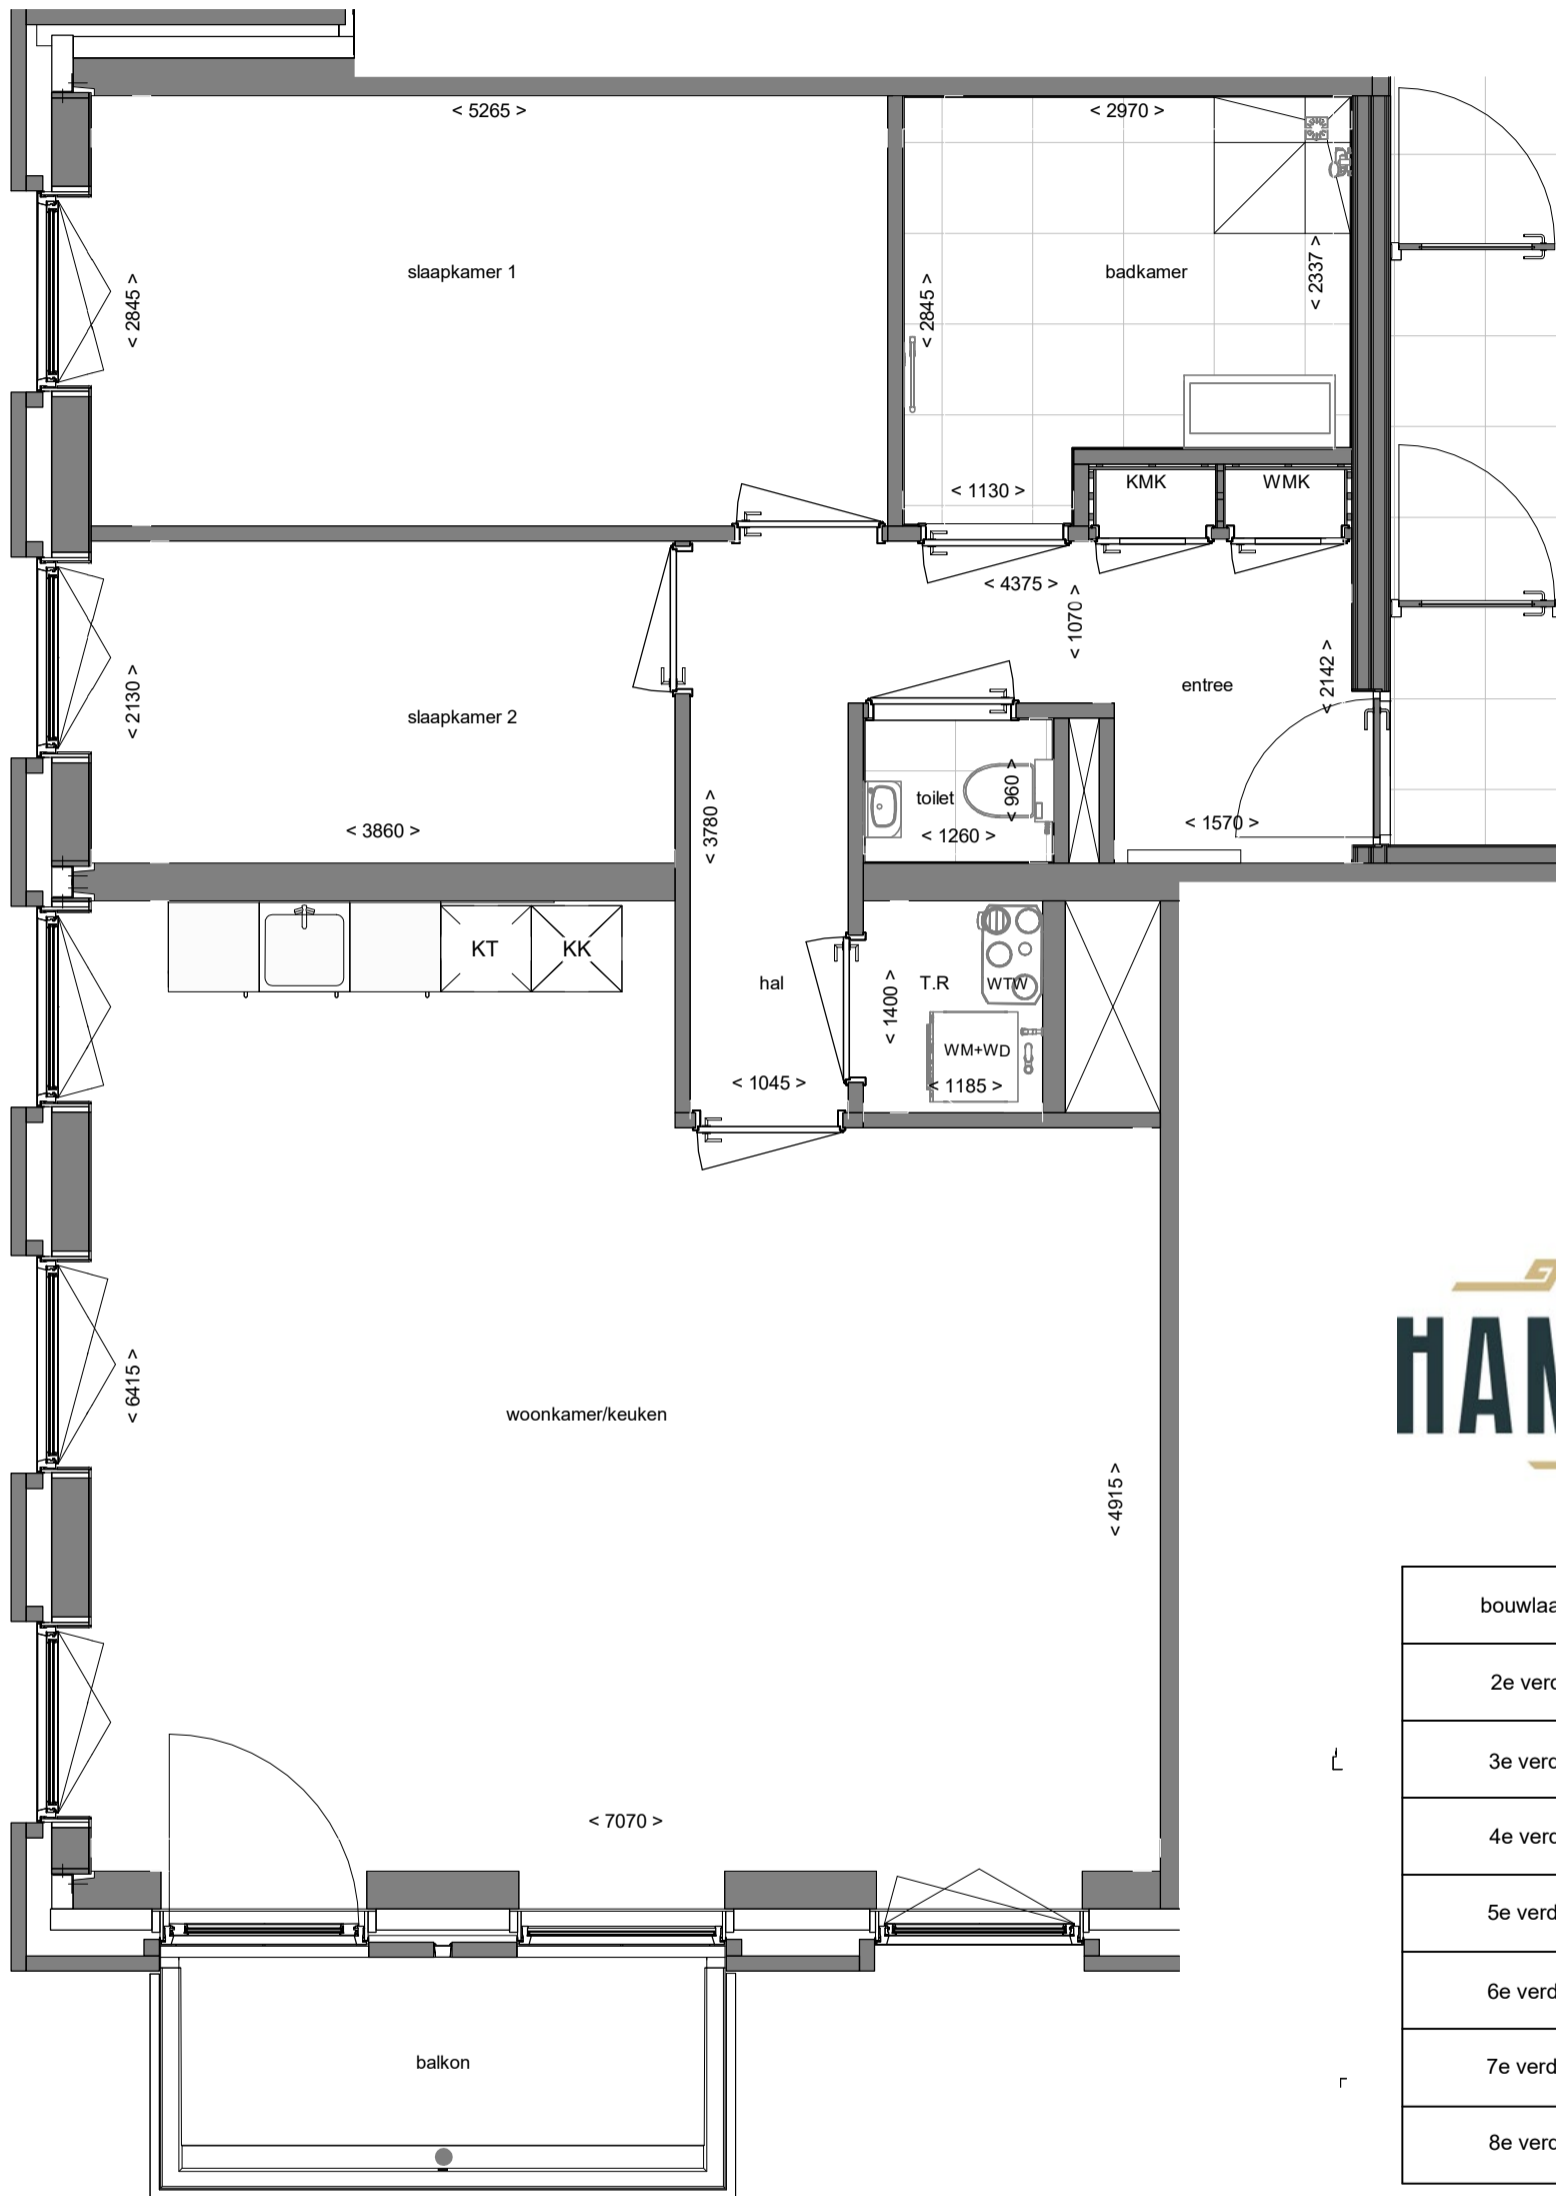

Clothildestraat

Schaal: 0 0,5 1 1,5 2 2,5

bouwlaag	huisnr.
2e verd	213
3e verd	219
4e verd	225
5e verd	231
6e verd	237
7e verd	243
8e verd	249

Aan de getoonde impressies e.d. kunnen geen rechten worden ontleend.