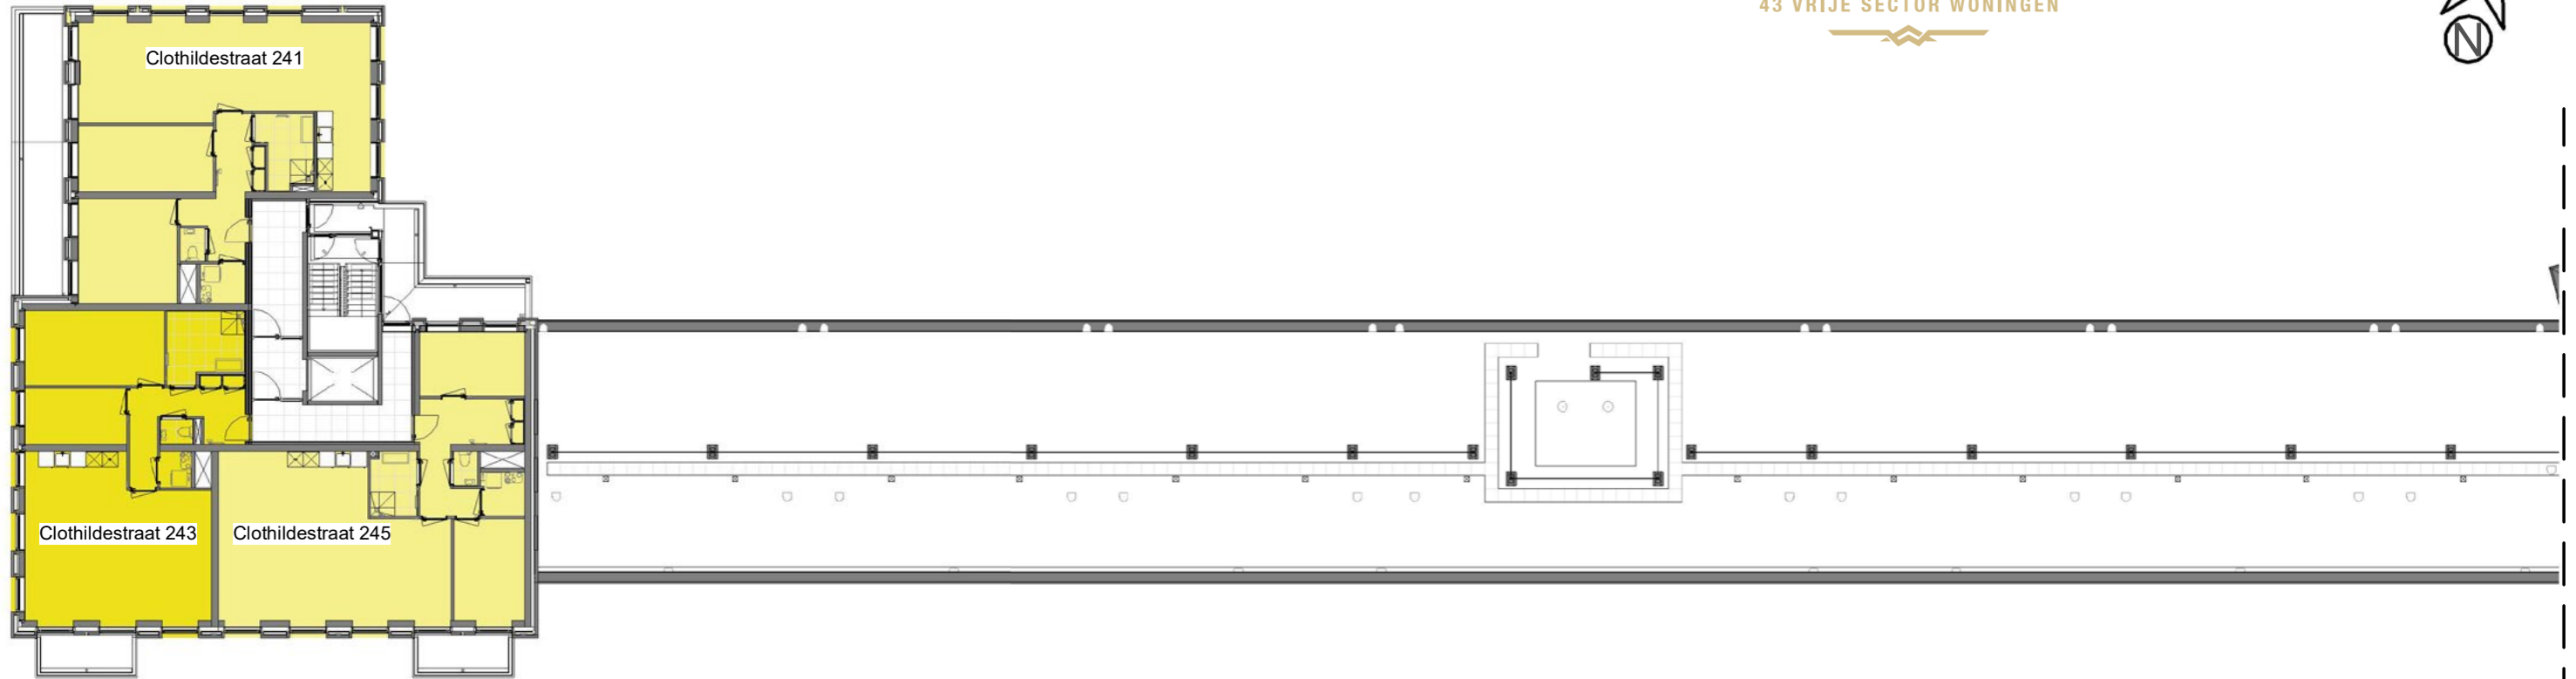

00 begane grond - blok 7

01 eerste verdieping - blok 7

02 tweede verdieping - blok 7

03 derde verdieping - blok 7

04 vierde verdieping - blok 7

HAMELINK
43 VRIJE SECTOR WONINGEN

Schaal: 0 1 2 3 4 5 6 7 8 9 10

05 vijfde verdieping - blok 7

06 zesde verdieping - blok 7

Aan de getoonde impressies e.d. kunnen geen rechten worden ontleend.

07 zevende verdieping - blok 7

08 achtste verdieping - blok 7