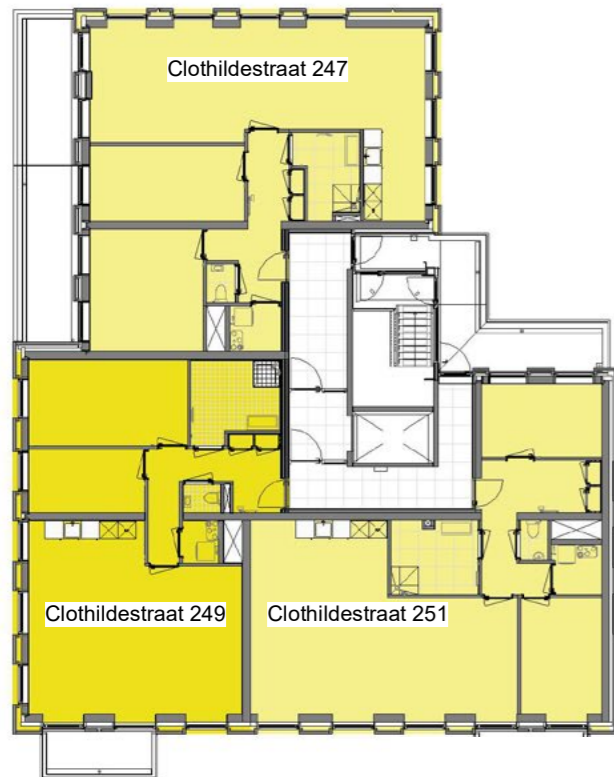

00 begane grond - blok 7

01 eerste verdieping - blok 7

02 tweede verdieping - blok 7

03 derde verdieping - blok 7

04 vierde verdieping - blok 7

HAMELINK
43 VRIJE SECTOR WONINGEN

Schaal: 0 1 2 3 4 5 6 7 8 9 10

05 vijfde verdieping - blok 7

06 zesde verdieping - blok 7

Aan de getoonde impressies e.d. kunnen geen rechten worden ontleend.

07 zevende verdieping - blok 7

08 achtste verdieping - blok 7